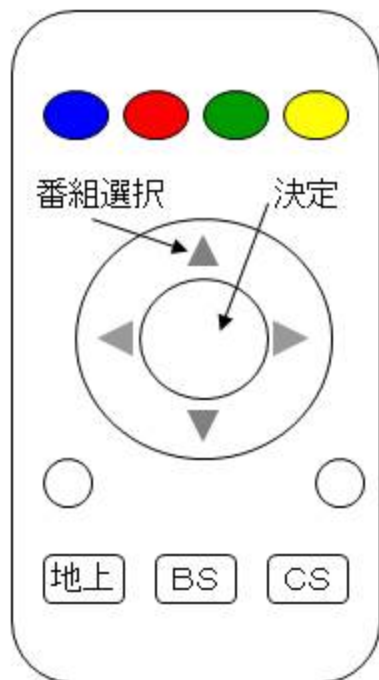

電子番組表 (EPG) の使い方

2/2

番組表例

※機種の違いにより画面は
異なります。

25(木)	26(金)	27(土)	28(日)	29(月)	30(火)	31(水)	1(木)

地上111 住田テレビ	地上011 NHK総合1・盛岡	地上012 NHK総合2・盛岡

16 時	00 サイエンスチ…	00 ニュース・気象情報
	30 町からのお知…	05 突撃アッとホーム「スーパー …
17 時	00 きっこのアイ…	00 ニュース
	30 フューチャー …	10 ゆうどきネットワーク▽松崎しげ…
18 時	00 すみたホット…	00 ニュース
	30 町からのお知…	10 おばんですいわて
19 時	00 すみたホット…	00 NHKニュース7
	30 ねんぷに や…	30 クローズアップ現代「人を動かす…