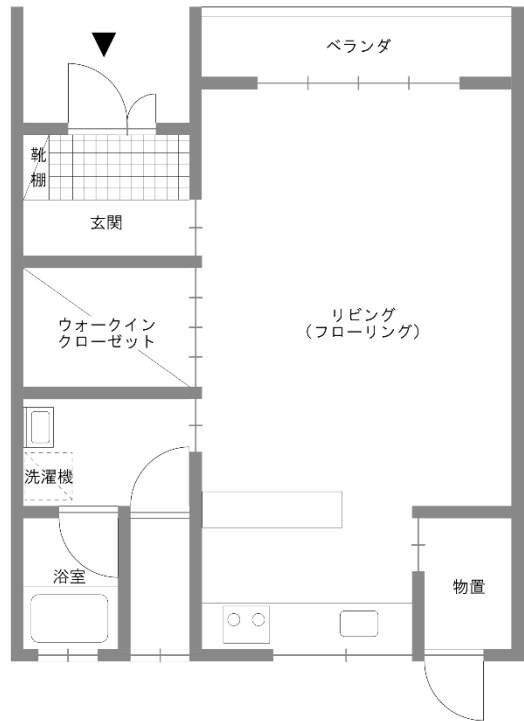

町営住宅川向第一団地 単身住戸平面図

配置図

23～26,30～33号平面図

39～42号平面図