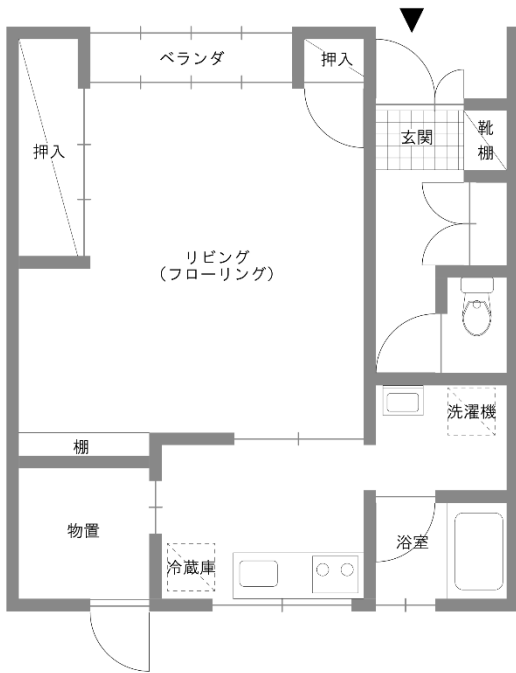

町営住宅川向第一団地 単身住戸平面図

配置図

23～26,30～33号平面図

39～42号平面図